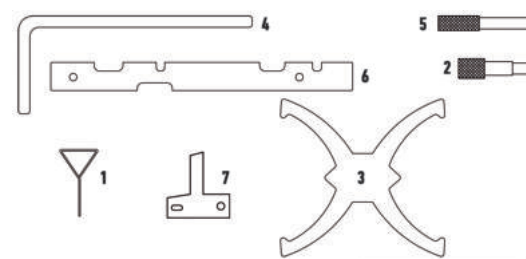

CONTENUTO

- FG 192/VW7-5 Perno bloccaggio puleggia tendicinghia
- FG 192/FO4-2 Perno di fasatura albero motore
- FG 192/FO4-3 Attrezzo di bloccaggio dei pignoni alberi a camme
- FG 192/FO4-4 Perno di fasatura volano
- FG 192/FO4-5 Attrezzo di bloccaggio del pignone albero a camme
- FG 192/FO24-4 Attrezzofasatura albero a camme
- FG 192/FO4-7 Attrezzo allineamento puleggia albero motore

FG 192/FO15

€ LISTINO
570,00

PROMO
339,00€