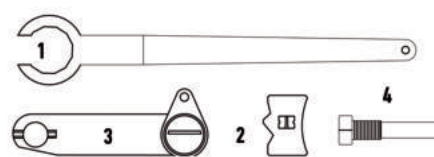

FASATURA MOTORE 2026

FG 192/VW1

€/LISTINO
58,00

PROMO
29,90€

UTENSILE BLOCCAGGIO PULEGGIA VAG 1.4 16V E 1.6 16V

MODELLI:

VOLKSWAGEN: Polo, Lupo, Bora, Golf, Beetle, Golf Estate, Caddy, Caddy Maxi, Polo Classic,

SKODA: Fabia, Octavia, Octavia Tour, Octavia II

SEAT: Cordoba, Ibiza, Arosatoledo, Leon, Inca

AUDI: A2

CILINDRATA: 1.4 16V e 1.6 16V

CODICI MOTORE: AFH, AFK, AHW, AJV, AKQ, APE, AQQ, ATN, AUA, AUB, AUS, AXP, AZD, BAD, BBY, BBZ, BCA, BCB, BKY.

FG 192/VW1B

€/LISTINO
28,00

PROMO
16,90€

CHIAVE TENDICINGHIA VW, AUDI, SEAT, SKODA

FG 192/VW1D

€/LISTINO
32,00

PROMO
18,90€

CHIAVE TENDICINGHIA VW, AUDI, SEAT, SKODA

FG 192/VW1F

€/LISTINO
98,00

PROMO
58,90€

ATTREZZO BLOCCAGGIO PIGNONE ALBERO A CAMME VW, AUDI, SEAT, SKODA

FG 192/VW1C

€/LISTINO
30,00

PROMO
17,90€

CHIAVE TENDICINGHIA VW, AUDI, SEAT, SKODA

FG 192/VW1E

€/LISTINO
48,00

PROMO
28,90€

CHIAVE TENDICINGHIA VW, AUDI, SEAT, SKODA

FG 192/VW5B

€/LISTINO
275,00

PROMO
165,00€

SET FASATURA MOTORI AUDI 3.0 V6 A CINGHIA

MODELLI:

AUDI: A4, A4 Cabrio, A4 quattro, A6, A8

CILINDRATA: 3.0 Benzina

CODICE MOTORE: ASN, BBJ

CONTENUTO

FG 192/VW5B-1 Attezzo bloccaggio albero motore
FG 192/VW5B-2 Attezzo di registrazione del pignone albero a camme
FG 192/VW5B-3 Perno di bloccaggio del tendicinghia
FG 192/VW5B-4 Attezzo di bloccaggio albero a camme (2pz)

FG 192/VW4B

€/LISTINO
260,00

PROMO
152,00€

SET FASATURA MOTORI VAG 1.0 3 CILINDRI

MODELLI:

SEAT: Mii

SKODA: Citigo, Fabia

VOLKSWAGEN: Up, Polo

CILINDRATA: 1.0 Benzina

CODICE MOTORE: CHYA, CHYB, CPGA

CONTENUTO

FG 192/4B-1 Attezzo tensionatore
FG 192/4B-2 Attezzo bloccaggio albero a camme
FG 192/4B-3 Attezzo bloccaggio albero a camme
FG 192/4B-4 Attezzo bloccaggio albero a camme

FG 192/VW2