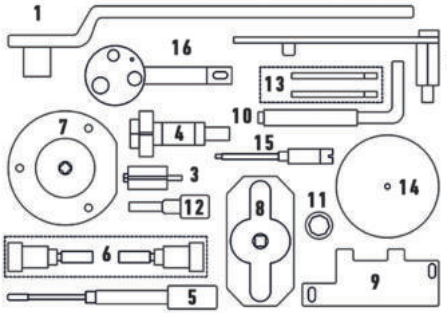

P8FA; P8FB; QVFA;

QWFA;SRFA; SRFB;SRFC; SRFD; SRFE; PGFA; PGFB;

F1AE0481A/B/C/D/E/F/FA/G/H/HA/N/R/UA/VA;

F1CE3481A/B/E/F/H/M

**CONTENUTO**

- FG 192/FT17-1 Chiave di reazione su puleggia albero motore 2.2 MJ
- FG 192/FT17-2 Attrezzo di allineamento albero motore 2.2 MJ
- FG 192/FT17-3 Attrezzo ferma volano 2.3 MJ
- FG 192/FT17-4 Attrezzo bloccaggio volano 3.0 MJ
- FG 192/FT17-5 Perno di fasatura albero motore 2.3-3.0 MJ
- FG 192/FT17-6 Perna di fasatura albero a camme 2.3-3.0 MJ
- FG 192/FT17-7 Estrattore/introduttore paraolio distribuzione 2.2 MJ
- FG 192/FT17-8 Attrezzo di bloccaggio /rotazione albero motore 3.0 MJ
- FG 192/FT17-9 Piastra di centraggio pompa dell'olio 2.2 MJ
- FG 192/FT17-10 Attrezzo allineamento sensore posizione albero motore 2.2 MJ
- FG 192/FT17-11 Bussola per staccare e riattaccare sensore acqua 2.2 MJ
- FG 192/FT17-12 Perno allineamento pignone albero a camme 2.3 MJ
- FG 192/FT17-13 Perno fasatura del pignone albero a camme 2.2 MJ
- FG 192/FT17-14 Introduzione coperchio distribuzione 2.2 MJ
- FG 192/FT17-15 Perno di fasatura albero motore 2.3 MJ
- FG 192/FT17-16 Attrezzo di allineamento albero motore 2.2 MJ