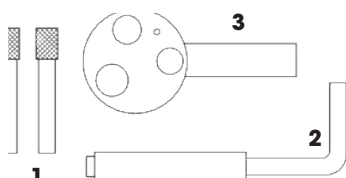

PROMO  
**59,90€**

**SET FASATURA MOTORI FORD TRANSIT 2.2 TDCI**

**MODELLI:** Ford Transit

**CILINDRATA:** 2.2 TDCI

**CODICE MOTORE:** CYFA; CYFB; DRFA; USR6; SRFA; SRFB; SRFC; SRFD; SRFE; UHFA; QVFA; QWFA; PGFA; PGFB