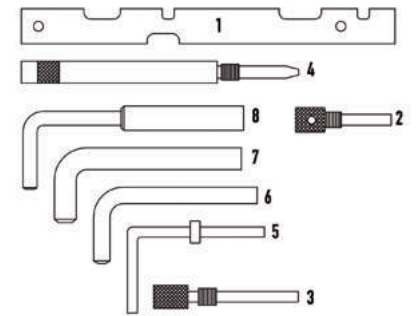

**CILINDRATA:** 1.2, 2.4, 1.6, 1.6 16V, 1.7 16V cinghia, 1.8D, 1.8TD, 1.8 e 2.0 16V cinghia e catena

**CODICE MOTORE:** DHA, DHB, DHC, DHD, DHE, DHE, DHG, FHA, FHE, 4HA

**CONTENUTO**

- FG 192/FO24-4 Barra bloccaggio albero a camme
- FG 192/FO24-5 Perno di fasatura albero motore (40x5mm)
- FG 192/FO24-7 Perno di fasatura albero motore (65x7,5mm)
- FG 192/FO24-6 Perno di fasatura albero motore
- FG 192/FO24-9 Perno di fasatura albero a camme (Ø 6mm)
- FG 192/FO24-10 Perno di fasatura albero a camme (Ø 9,5mm)
- FG 192/FO24-11 Perno di fasatura albero a camme (Ø 12,7mm)
- FG 192/FO24-20 Attrezzo bloccaggio volano