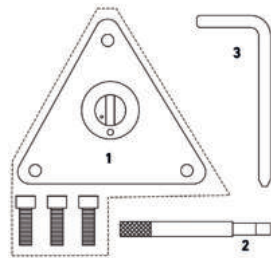

FASATURA MOTORE 2026

FG 192/FT5C

€ LISTINO
135,00

PROMO
79,00€

SET FASATURA MOTORI FIAT 2.3JTD

MODELLI: FIAT DUCATO, IVECO DAILY

CILINDRATA: 2.3D JTD, 2.3D-3.0D Multijet, 2.3D HPI; 3.0 HPI

CODICE MOTORE: F1AE0481C; F1AE0481A; F1AE0481B; F1AE0481H; F1AE0481F; F1AE0481G; F1AE0481R; F1AE0481FA; F1AE0481HA; F1AE0481UA; F1AE0481VA; F1AE0481D; F1AE0481N; F1AE0481E; F1CE3481N; F1CE3481M; F1CE0481D; F1CE3481E; F1CE3481A; F1CE3481B; F1CE3481H; F1CE3481F

CONTENUTO

- FG 192/FT5C-1 Perno di fasatura albero motore
- FG 192/FT5C-2 Perno di fasatura albero motore
- FG 192/FT5C-3 Perno di fasatura albero a camme
- FG 192/FT17-12 Perno di allineamento del pignone albero a camme

FG 192/FT6B

€ LISTINO
165,00

PROMO
99,00€

SET FASATURA MOTORI FIAT 1.6 - 1.9 JTD 16V

MODELLI:

ALFA: 147, 156, 159, GT.
FIAT: Bravo, Cromia

CILINDRATA: 1.9 JTD 16V, 1.9 JTDM 16V

CODICE MOTORE: 192A5.000; 937A5.000; 192B1.000; 939A2.000

CONTENUTO

- FG 192/FT6B-1 Attrezzo fasatura albero motore + prigioniero
- FG 192/FT6B-2 Attrezzo bloccaggio albero a camme (2pz)
- FG 192/FT17-4 Attrezzo bloccaggio rotazione volano
- FG 192/FT6B-4 Perno

FG 192/FT6C

€ LISTINO
132,00

PROMO
79,90€

SET FASATURA MOTORI FIAT TWINAIR

MODELLI: 500/500C (07-); Panda (2012)

CILINDRATA: 900 Twinair Turbo

CODICE MOTORE: 312A2.000

CONTENUTO

- FG 192/FT6C-1 Attrezzo fasatura albero a camme lato volano PMS
- FG 192/FT6C-2 Fermapuleggia lato distribuzione
- FG 192/FT6C-3 Attrezzo bloccaggio volano/piastra di comando

FG 192/JTD

€ LISTINO
90,00

PROMO
53,90

ATTREZZO PER IL TENSIONAMENTO CINGHIA DI DISTRIBUZIONE MOTORI JTD MULTIJET