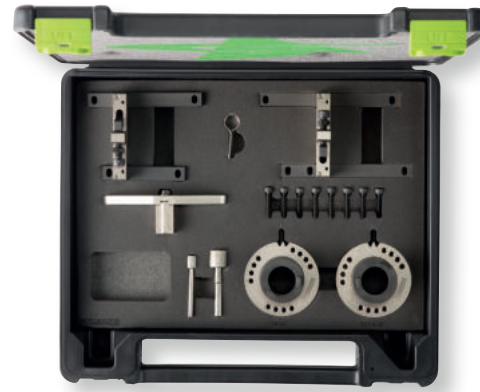

**CODICE MOTORE:** SFJA; SFJB; M1DA; M2DA; M1JC; M1JE; P4JA; P4JB

**FG 192/FO16A**

€/LISTINO  
**1,250,00**

PROMO  
**699,00€**

**KIT SMONTAGGIO/MONTAGGIO DEL BULLONE PULEGGIA ALBERO MOTORE FORD 1.0 ECOBOOST**