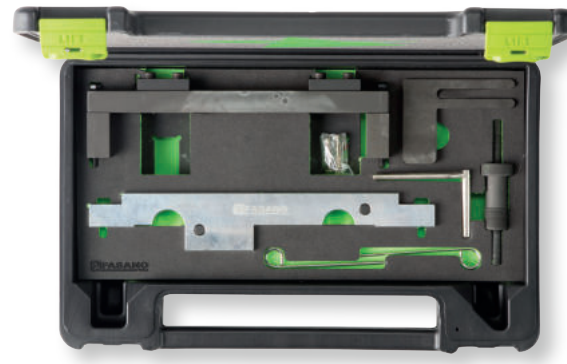

FG 192/BW9

€/LISTINO
600,00

PROMO
359,00€

SET FASATURA MOTORI BMW N43 1.6 & 2.0

MODELLI:
116i; 118i; 120i; 316i; 318i; 320i; 520i

CILINDRATA: 1.6; 2.0

CODICE MOTORE:
N43 B16A/AA; N43 B16AA; N43 B20K0; N43 B20AY; N43 B20A; N43 B20AA; N43 B16AA/00; N43 B20U0

CONTENUTO
FG 192/BW9-1 Attrezzo di allineamento albero a camme 1,2,3
FG 192/BW9-2 Attrezzo registrazione disco sensore di posizione albero a camme 1 & 2
FG 192/BW9-3 Attrezzo di allineamento albero equilibratore
FG 192/MI10-4 Attrezzo pretensionamento catena della distribuzione
FG 192/BW8-6 Perno di fasatura volano
FG 192/BW5-3 Perno di bloccaggio tendicatena