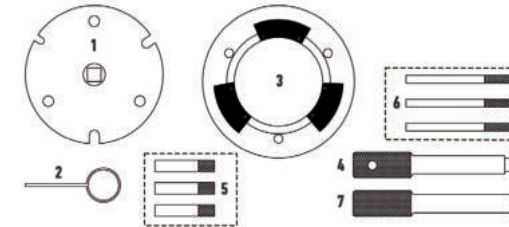

CONTENUTO

- FG 192/FO11-1 Piastra smontaggio/montaggio coperchio pompa carburante
- FG 192/FO11 Perno bloccaggio tendicateni Ø 1.9
- FG 192/FO11-3 Piastra bloccaggio pignone pompa iniezione carburante
- FG 192/FO11-4 Perno bloccaggio volano Ø 14 e Ø 10
- FG 192/FO11-5 Perna bloccaggio pompa gasolio
- FG 192/FO11-6 Perna bloccaggio pignoni alberi a camme Ø 6
- FG 192/FO11-7 Perno bloccaggio volano Ø 6