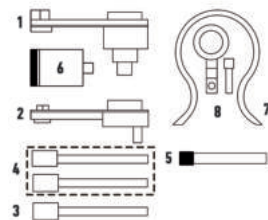

CONTENUTO

- FG 192/PS7-1 Attrezzo fasatura volano (cambio automatico)
- FG 192/PS7-2 Attrezzo fasatura volano (cambio manuale)
- FG 192/PS7-3 Attrezzo allineamento pignone albero a camme
- FG 192/PS7-4 Perni fasatura pignone albero a camme (2pz)
- FG 192/PS7-5 Attrezzo di bloccaggio della puleggia pompa dell'acqua
- FG 192/PS7-6 Attrezzo di bloccaggio del volano
- FG 192/FO15-11 Fermaglio per la cinghia di distribuzione
- FG 192/PS7-8 Supporto pompa carburante