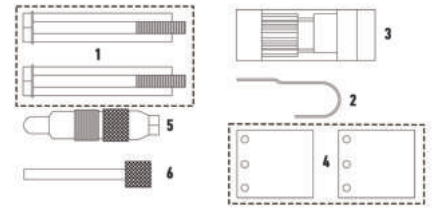

FG 192/VW6

€LISTINO
530,00

PROMO
299,00€

SET FASATURA MOTORI VOLKSWAGEN 2.5 TDI PD

MODELLI: Transporter, Tuareg
CILINDRATA: 2.5 TDI PD
CODICI MOTORE: AXD; AXE; BAC; BLJ; BLK; BNZ; BPC; BPD; BPE

CONTENUTO

- FG 192/VW6-1 Attrezzo allineamento albero motore
- FG 192/VW6-2 Attrezzo bloccaggio albero motore
- FG 192/VW6-3 Attrezzo di allineamento albero a camme
- FG 192/VW6-4 Attrezzo di bloccaggio ingranaggio albero a camme
- FG 192/VW6-5 Attrezzo pretensionamento ingranaggio di compensazione albero a camme
- FG 192/VW6-6 Attrezzo di bloccaggio barra rotazione ingranaggio rotazione albero a camme

FG 192/VW9

€LISTINO
165,00

PROMO
99,00€

SET FASATURA MOTORI VAG 2.5 TDI V6 - A CINGHIA

MODELLI:
VOLKSWAGEN: Passat
AUDI: A4; A4 quattro; A6; A6 quattro; A8; Allroad; A4 Cabrio
SKODA: Superb
CILINDRATA: 2.5 Tdi
CODICI MOTORE: AFB; BAU; AKE; AKN; BDG; BDH; AFB; BAU; AKE; AKN; AYM; BCZ; BDG; BDH; BFC; AYM; BDG

CONTENUTO

- FG 192/VW9-1 Guide di supporto
- FG 192/VW9-2 Perno bloccaggio tendicinghia
- FG 192/VW9-3 Chiave per tendicinghia
- FG 192/VW9-4 Attrezzo di allineamento albero a camme
- FG 192/VW9-5 Attrezzo di bloccaggio albero motore
- FG 192/VW14-9 Perno di bloccaggio della pompa d'iniezione

FG 192/VW6B

€LISTINO
195,00

PROMO
119,00€

SET RIMOZIONE POMPA DELL'ACQUA MOTORI VOLKSWAGEN 2.5 TDI PD

MODELLI: Transporter, Transporter T5, Touareg
CILINDRATA: 2.5 TDI PD
CODICI MOTORE: AXD, AXE, BAC, BLJ, BLK, BNZ, BPC, BPD

CONTENUTO

- FG 192/VW6B-1 Estrattore ingranaggio (per rimuovere l'ingranaggio della pompa dell'acqua)
- FG 192/VW6B-2 Estrattore pompa dell'acqua
- FG 192/VW6B-3 Attrezzo di allineamento albero motore

FG 192/V01

€LISTINO
102,00

PROMO
59,90€

UTENSILE SUPPORTO PULEGGIA ALBERO MOTORE VOLVO