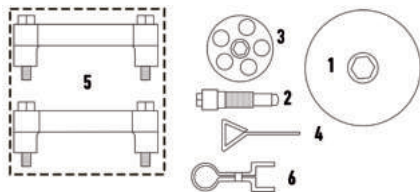

FG 192/VW4

€ LISTINO
148,00

PROMO
89,90€

SET FASATURA MOTORI VAG 1.2 3 CILINDRI 6V E 12V

MODELLI:
VOLKSWAGEN: Polo, Fox
SEAT: Cordoba, Ibiza
SKODA: Fabia, Roomster
SEAT: Cordoba, Ibiza
CILINDRATA: 1.2 3 CIL. 6V e 12V
CODICE MOTORE: AWY, BMD, AZQ, BME

CONTENUTO
FG 192/VW4-1 Attezzo di allineamento albero a camme x 2
FG 192/VW4-2 Attezzo di allineamento albero a camme
FG 192/VW4-3 Attrezzo di bloccaggio volano

FG 192/VW8

€ LISTINO
340,00

PROMO
199,00€

SET FASATURA MOTORI VAG 1.8/2.0 TFSI 4V (CATENA)

MODELLI:
VW: Tiguan; CC; Golf VI; Passat; Beetle/ Maggiolino; Eos; Scirocco
AUDI: A4; A4 quattro; A5 Coupe e Cabriolet; A5 Sportback; Q5; TT
SKODA: Octavia II; Superb; Yeti
CILINDRATA: 1.8 TFSI; 2.0 TFSI
CODICE MOTORE: CCZA; CCZB; CCZC; CCZD; CDAA; CDAB; CDHB; CDNC; CFKA; CDN; CETA; CJEB; CESA; CDHA

CONTENUTO
FG 192/VW8-1 Attezzo rimozione valvola controllo albero a camme
FG 192/VW8-2 Morsa albero a camme (scarico)
FG 192/VW8-3 Morsa albero a camme (aspirazione)
FG 192/VW8-4 Perno bloccaggio del tenditore pompa olio
FG 192/VW8-5 Perno bloccaggio del tenditore 1.4mm
FG 192/VW8-6 Tenditore catena di distribuzione
FG 192/PM Indicatore PMS
FG 192/CO Comparatore

FG 192/VW8B

€ LISTINO
120,00

PROMO
69,90€

UTENSILE BLOCCAGGIO PULEGGIA ALBERO MOTORE VAG 1.8/2.0 TFSI 4V (CATENA)

FG 192/VW7D

€ LISTINO
360,00

PROMO
199,00€

SET FASATURA MOTORI AUDI 2.5 TFSI / RS PLUS

MODELLI: RS Q3; Q3; TT
CILINDRATA: 2.5 TFSI / RS PLUS
CODICI MOTORE: CZGA; CZGB; CEPA; CEPB; CTSA