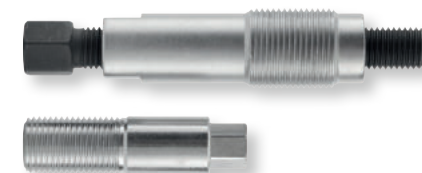

FASATURA MOTORE 2026

FG 192/FO7C

€ LISTINO
140,00

PROMO
79,90€

KIT BLOCCAGGIO ALBERO EQUILIBRATORE FORD, LAND ROVER 2.2 D

MODELLI: FORD: Galaxy, S-Max, Mondeo

LAND ROVER: Freelander 2; Range Rover Evoque; Discovery Sport

CILINDRATA: 2.2

CODICE MOTORE: KNWA; Q4BA; Q4WA; DW12CTED4; 224DT

FG 192/FO5

€ LISTINO
50,00

PROMO
29,90€

ESTRATTORE PIGNONE POMPA INIEZIONE DIESEL PER MOTORI FORD, PSA, DV6 DIESEL - CITROËN, FORD, FIAT, MAZDA, MITSUBISHI, OPEL, PEUGEOT, TOYOTA, VOLVO

FG 192/FO4A

€ LISTINO
85,00

PROMO
49,00€

ATTREZZO ALLINEAMENTO ALBERO A CAMME FORD 1.6 ECOBOOST

MODELLI: B-Max; C-Max; Fiesta; Focus; Galaxy; Gran C-Max;

Kuga; Mondeo; S-Max; Tourneo Connect; Transit Connect

CILINDRATA: 1.6 ECOBOOST

CODICE MOTORE: JQMA; JQMB; JTMA; IQJA; JQDA; IQDA; JTWA; JTWB; KGBA

FG 192/FO4

€ LISTINO
190,00

PROMO
109,00€

SET FASATURA MOTORI FORD 1.6 TI-VCT, 2.0 TDCI

MODELLI: C-MAX ; Focus ; Focus C-Max ; Kuga; B-MAX ; Fiesta ; Mondeo ; S-Max; Galaxy ; Grand-Cmax

CILINDRATA: 1.6 / 1.6 Ti-VCT (benzina); 2.0 TDCI

CODICE MOTORE: HXDA; G6DA; G6DB; G6DC; IQJA; HXDB; SIDA; JQDA; JQDB; JTDA; JTDB; IQDB; PNDA; XTDA; MUDA; HXJA; HXJB; RVJA; U5JA; JTBA; JTBB; KGBA; PNBA; RHBA; JTWA; JTWB; G6DD; G6DE; G6DF; G6DG; IXDA; TXDA; TXDB; TYDA; UKDB; UFWA; TYWA; UFDB; QXWB;

CONTENUTO

- FG 192/VW7-5 Perno bloccaggio puleggia tendicinghia
- FG 192/FO4-2 Perno di fasatura albero motore
- FG 192/FO4-3 Attrezzo di bloccaggio dei pignoni alberi a camme
- FG 192/FO4-4 Perno di fasatura volano
- FG 192/FO4-5 Attrezzo di bloccaggio del pignone albero a camme
- FG 192/FO24-4 Attrezzofasatura albero a camme
- FG 192/FO4-7 Attrezzo allineamento puleggia albero motore

FG 192/FO15

€ LISTINO
570,00

PROMO
339,00€

SET FASATURA MOTORI FORD 2.0 ECOBLUE DIESEL TDCI

MODELLI: