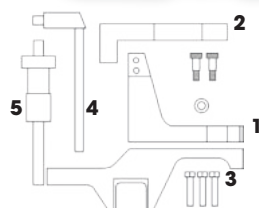

**PEUGEOT:** 308; 207; 208; 3008; 308; 308 CC; 5008; 508; Partner III

**CILINDRATA:** 1.4 VTI, 1.6 VTI

**CODICE MOTORE:** 8FR(EP3C); 5FS (EP6C); 5FW (EP6); EP3C (8FR); EP6C (5FS); EP3 (8FS)

**CONTENUTO:**  
FG 192/MI10B-1 Attrezzo bloccaggio albero a camme di aspirazione  
FG 192/MI10B-2 Attrezzo bloccaggio albero a camme di scarico  
FG 192/MI10B-3 Viti  
FG 192/MI10B-4 Attrezzo di bloccaggio volano  
FG 192/MI10-4 Attrezzo di pretensionamento catena della distribuzione