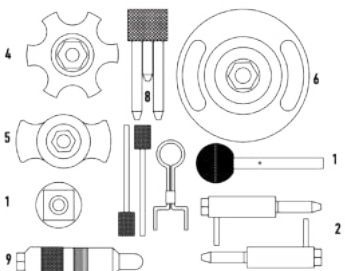

**CONTENUTO**

- FG 192/VW12-1 Attrezzo di rotazione albero motore (Tipo 1)
- FG 192/VW12-2 Perno bloccaggio albero a camme (2 pezzi)
- FG 192/VW12-3 Perno bloccaggio stantuffo tendicatena (Ø 3.3mm)-(2pz)
- FG 192/VW12-4 Attrezzo di allineamento/bloccaggio albero a camme
- FG 192/VW12-5 Attrezzo di bloccaggio pignone albero a camme
- FG 192/VW12-6 Attrezzo di rotazione albero motore (Tipo 2)
- FG 192/VW12-7 Perno di bloccaggio tendicatena (3 pezzi)
- FG 192/VW12-8 Attrezzo bloccaggio pignone pompa carburante ad alta pressione
- FG 192/VW14-8 Attrezzo bloccaggio albero motore
- FG 192/F024-14 Attrezzo bloccaggio albero equilibratore pompa di iniezione