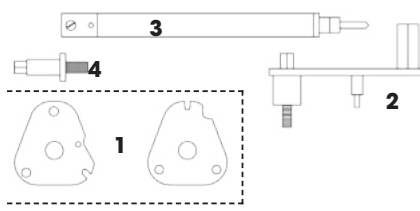

FG 192/FT5

€ LISTINO **295,00**
PROMO **169,00€**

SET FASATURA MOTORI FIAT 1.6 16V

MODELLI:
Brava; Bravo; Marea; Multipla;
Stilo; Palio Weekend

CILINDRATA: 1.6 16V
CODICE MOTORE: 178B3.000;
182A4.000; 182A6.000;
182B6.000

CONTENUTO
FG 192/FT5-1 Attrezzi di bloccaggio albero a camme
FG 192/FT5-2 Attrezzo di tensionamento
FG 192/FT5-3 Comparatore (per ricerca del punto morto superiore)
FG 192/FT5-4 Attrezzo di bloccaggio del volano