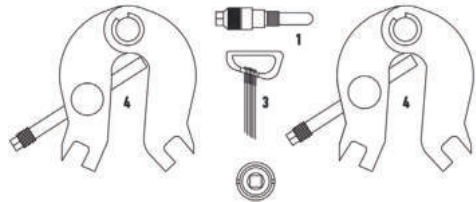

FASATURA MOTORE 2026

FG 192/VW1

€/LISTINO
58,00

PROMO
29,90€

UTENSILE BLOCCAGGIO PULEGGIA VAG 1.4 16V E 1.6 16V

MODELLI:

VOLKSWAGEN: Polo, Lupo, Bora, Golf, Beetle, Golf Estate, Caddy, Caddy Maxi, Polo Classic,

SKODA: Fabia, Octavia, Octavia Tour, Octavia II

SEAT: Cordoba, Ibiza, Arosatoledo, Leon, Inca

AUDI: A2

CILINDRATA: 1.4 16V e 1.6 16V

CODICI MOTORE: AFH, AFK, AHW, AJV, AKQ, APE, AQQ, ATN, AUA, AUB, AUS, AXP, AZD, BAD, BBY, BBZ, BCA, BCB, BKY.

FG 192/VW1B

€/LISTINO
28,00

PROMO
16,90€

CHIAVE TENDICINGHIA VW, AUDI, SEAT, SKODA

FG 192/VW1D

€/LISTINO
32,00

PROMO
18,90€

CHIAVE TENDICINGHIA VW, AUDI, SEAT, SKODA

FG 192/VW1F

€/LISTINO
98,00

PROMO
58,90€

ATTREZZO BLOCCAGGIO PIGNONE ALBERO A CAMME VW, AUDI, SEAT, SKODA

FG 192/VW1C

€/LISTINO
30,00

PROMO
17,90€

CHIAVE TENDICINGHIA VW, AUDI, SEAT, SKODA

FG 192/VW1E

€/LISTINO
48,00

PROMO
28,90€

CHIAVE TENDICINGHIA VW, AUDI, SEAT, SKODA

FG 192/VW5B

€/LISTINO
275,00

PROMO
165,00€

SET FASATURA MOTORI AUDI 3.0 V6 A CINGHIA

MODELLI:

AUDI: A4, A4 Cabrio, A4 quattro, A6, A8

CILINDRATA: 3.0 Benzina

CODICE MOTORE: ASN, BBJ

CONTENUTO

FG 192/VW5B-1 Attezzo bloccaggio albero motore
FG 192/VW5B-2 Attezzo di registrazione del pignone albero a camme
FG 192/VW5B-3 Perno di bloccaggio del tendicinghia
FG 192/VW5B-4 Attezzo di bloccaggio albero a camme (2pz)

FG 192/VW4B

€/LISTINO
260,00

PROMO
152,00€

SET FASATURA MOTORI VAG 1.0 3 CILINDRI

MODELLI:

SEAT: Mii

SKODA: Citigo, Fabia

VOLKSWAGEN: Up, Polo

CILINDRATA: 1.0 Benzina

CODICE MOTORE: CHYA, CHYB, CPGA

CONTENUTO

FG 192/4B-1 Attezzo tensionatore
FG 192/4B-2 Attezzo bloccaggio albero a camme
FG 192/4B-3 Attezzo bloccaggio albero a camme
FG 192/4B-4 Attezzo bloccaggio albero a camme

FG 192/VW2