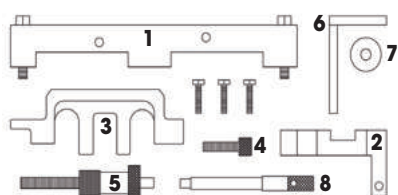

CONTENUTO

- FG 192/BW8-1 Attrezzo allineamento ingranaggio sensore
- FG 192/BW8-2 Attrezzo allineamento albero a camme aspirazione
- FG 192/BW8-3 Attrezzo allineamento albero a camme scarico
- FG 192/BW8-4 Vite fissaggio per blocco di fissaggio alberi a camme di scarico
- FG 192/M10-4 Attrezzo pretensionamento catena distribuzione
- FG 192/BW8-6 Perno di fasatura volano 2
- FG 192/BW8-7 Perno di fasatura volano 1
- FG 192/BW8-8 Perno rotazione albero a camme aspirazione