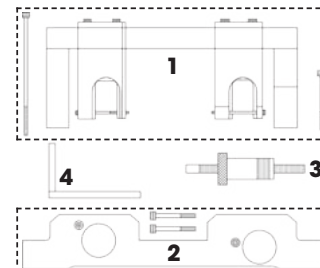

FASANO
TOOLS

FG 192/BW7

€/LISTINO
358,00

PROMO
199,00€

SET FASATURA MOTORI BMW N62/N73

MODELLI:
N62: 540i, 545i, 550i (E60/61); 645i, 650i (E63/64), 735i, 740i, 745i 750i (E65/66), X5 (E53/E70)
N73: 760i (E65/66)

CILINDRATA: 3.6-4.0-4.4-4.8

CODICE MOTORE: N62 B40A; N62 B44A; N62 B48B; N62 B36A; N73 B60A

CONTENUTO
FG 192/BW8-6 Attrezzo allineamento puleggia albero motore
FG 192/BW7-2 Attrezzo allineamento albero a camme aspirazione
FG 192/BW7-3 Attrezzo allineamento albero a camme scarico
FG 192/BW7-4 Attrezzo di bloccaggio albero a camme

FG 192/BW9

€/LISTINO
600,00

PROMO
359,00€

SET FASATURA MOTORI BMW N43 1.6 & 2.0

MODELLI:
116i; 118i; 120i; 316i; 318i; 320i; 520i

CILINDRATA: 1.6; 2.0

CODICE MOTORE:
N43 B16A/AA; N43 B16AA; N43 B20K0; N43 B20AY; N43 B20A; N43 B20AA; N43 B16AA/00; N43 B20U0

CONTENUTO
FG 192/BW9-1 Attrezzo di allineamento albero a camme 1,2,3
FG 192/BW9-2 Attrezzo registrazione disco sensore di posizione albero a camme 1 & 2
FG 192/BW9-3 Attrezzo di allineamento albero equilibratore
FG 192/MI10-4 Attrezzo pretensionamento catena della distribuzione
FG 192/BW8-6 Perno di fasatura volano
FG 192/BW5-3 Perno di bloccaggio tendicatena

FG 192/BW8B

€/LISTINO
285,00

PROMO
169,00€

SET FASATURA MOTORI BMW N13 E N18

MODELLI:
BMW: Serie 1 (114i; 116i; 118i); Serie 3 (316i; 320i)
MINI: Clubman (Cooper S (R55)); Clubman (JCW (R55)); Countryman (Cooper / Cooper S (R60), JWC (R60)); Coupe (Cooper S / JCW (R58)); Mini (Cooper S (R56/R87); Paceman (Cooper / JCW (R61)); Roadstar (Cooper S/JCW(R59))

CILINDRATA: 1.6 benzina

CODICE MOTORE: N13, B16A (cambio manuale), N18 B16A; N18 B16M0; N18 B16C; N18 B16A/M0; N18 B16C/T0