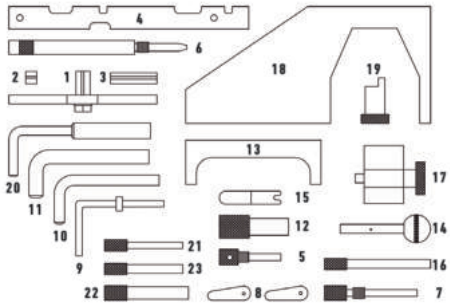

- FG 192/FO24-1 Attrezzo di bloccaggio del volano
- FG 192/FO24-2 Adattatore per l'attrezzo di bloccaggio del volano
- FG 192/FO24-3 Adattatore per l'attrezzo di bloccaggio del volano
- FG 192/FO24-4 Barra di bloccaggio albero a camme
- FG 192/FO24-5 Perno di fasatura albero motore
- FG 192/FO24-6 Perno di fasatura albero motore
- FG 192/FO24-7 Perno di fasatura dell'albero motore
- FG 192/FO24-8 Spessori (2 pz)
- FG 192/FO24-9 Perno di fasatura dell'albero a camme
- FG 192/FO24-10 Perno di fasatura dell'albero a camme
- FG 192/FO24-11 Perno di fasatura del volano
- FG 192/FO24-12 Perno di bloccaggio del pignone pompa d'iniezione
- FG 192/FO24-13 Barra di bloccaggio albero a camme
- FG 192/FO24-14 Perno bloccaggio pompa d'iniezione
- FG 192/FO24-15 Chiave a due denti
- FG 192/FO24-16 Perno di messa a registro
- FG 192/FO24-17 Attrezzo di bloccaggio del pignone albero motore
- FG 192/FO24-18 Attrezzo allineamento albero a camme
- FG 192/FO24-19 Attrezzo registrazione sensore di posizione albero motore
- FG 192/FO24-20 Attrezzo di bloccaggio volano
- FG 192/FO24-21 Attrezzo allineamento albero motore/pompa carburante
- FG 192/FO24-22 Attrezzo di bloccaggio del volano
- FG 192/FO24-23 Attrezzo di bloccaggio degli alberi a camme e motore
- FG 192/FO24-20 Attrezzo di bloccaggio volano
- FG 192/FO24-21 Attrezzo allineamento albero motore/pompa carburante
- FG 192/FO24-22 Attrezzo di bloccaggio del volano
- FG 192/FO24-23 Attrezzo di bloccaggio degli alberi a camme