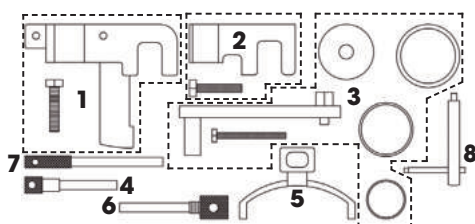

CONTENUTO

- FG 192/RE13-1 Attrezzo di bloccaggio albero a camme di scarico
- FG 192/RE13-2 Attrezzo di bloccaggio albero a camme di aspirazione
- FG 192/RE13-3 Attrezzo di tensionamento
- FG 192/RE3-2 Perno di fasatura dell'albero motore
- FG 192/RE13-5 Attrezzo di bloccaggio del pignone della pompa d'iniezione
- FG 192/RE13-6 Perno di fasatura albero motore
- FG 192/RE13-7 Attrezzo allineamento albero motore
- FG 192/RE13-8 Attrezzo di bloccaggio ingranaggio pompa di iniezione