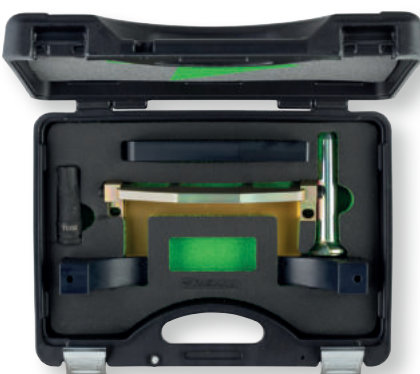

**FG 192/MB24-5** Viti per gruppo di bloccaggio albero a  
camme

**FG 192/MB24-6** Chiave a bussola di sicurezza

**FG 192/MB5**

€ LISTINO  
**360,00**

PROMO  
**219,00€**

**SET FASATURA MOTORI  
MERCEDES-BENZ 1.8**