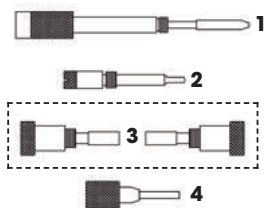

FASATURA MOTORE 2026

FG 192/FT5C

€ LISTINO
135,00

PROMO
79,00€

SET FASATURA MOTORI FIAT 2.3JTD

MODELLI: FIAT DUCATO, IVECO DAILY

CILINDRATA: 2.3D JTD, 2.3D-3.0D Multijet, 2.3D HPI; 3.0 HPI

CODICE MOTORE: F1AE0481C; F1AE0481A; F1AE0481B; F1AE0481H; F1AE0481F; F1AE0481G; F1AE0481R; F1AE0481FA; F1AE0481HA; F1AE0481UA; F1AE0481VA; F1AE0481D; F1AE0481N; F1AE0481E; F1CE3481N; F1CE3481M; F1CE0481D; F1CE3481E; F1CE3481A; F1CE3481B; F1CE3481H; F1CE3481F

CONTENUTO

- FG 192/FT5C-1 Perno di fasatura albero motore
- FG 192/FT5C-2 Perno di fasatura albero motore
- FG 192/FT5C-3 Perno di fasatura albero a camme
- FG 192/FT17-12 Perno di allineamento del pignone albero a camme

FG 192/FT6B

€ LISTINO
165,00

PROMO
99,00€

SET FASATURA MOTORI FIAT 1.6 - 1.9 JTD 16V

MODELLI:

ALFA: 147, 156, 159, GT.
FIAT: Bravo, Cromia

CILINDRATA: 1.9 JTD 16V, 1.9 JTDM 16V

CODICE MOTORE: 192A5.000; 937A5.000; 192B1.000; 939A2.000

CONTENUTO

- FG 192/FT6B-1 Attrezzo fasatura albero motore + prigioniero
- FG 192/FT6B-2 Attrezzo bloccaggio albero a camme (2pz)
- FG 192/FT17-4 Attrezzo bloccaggio rotazione volano
- FG 192/FT6B-4 Perno

FG 192/FT6C

€ LISTINO
132,00

PROMO
79,90€

SET FASATURA MOTORI FIAT TWINAIR

MODELLI: 500/500C (07-); Panda (2012)

CILINDRATA: 900 Twinair Turbo

CODICE MOTORE: 312A2.000

CONTENUTO

- FG 192/FT6C-1 Attrezzo fasatura albero a camme lato volano PMS
- FG 192/FT6C-2 Fermapuleggia lato distribuzione
- FG 192/FT6C-3 Attrezzo bloccaggio volano/piastra di comando

FG 192/JTD

€ LISTINO
90,00

PROMO
53,90

ATTREZZO PER IL TENSIONAMENTO CINGHIA DI DISTRIBUZIONE MOTORI JTD MULTIJET