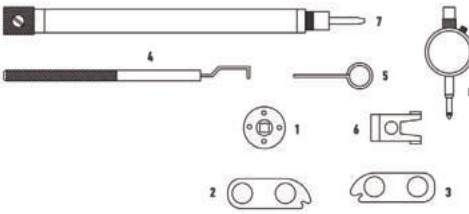

FG 192/VW8B

€ LISTINO
120,00

PROMO
69,90€