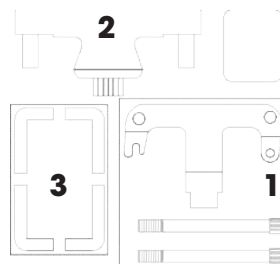

CONTENUTO

- FG 192/MB6-1 Attrezzo di bloccaggio volano/piastra di comando con bulloni M 6x90 mm
- FG 192/MB6-2 Attrezzo di bloccaggio volano/piastra di comando
- FG 192/MB6-3 Perni di bloccaggio albero a camme (2 pezzi)