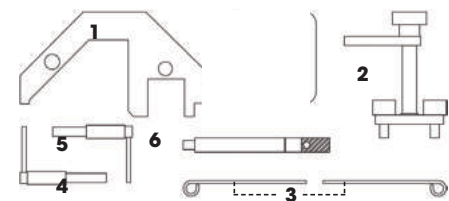

FASATURA MOTORE 2026

FG 192/BW9B

€LISTINO
480,00

PROMO
289,00€

SET FASATURA MOTORI BMW-MINI B37/B47 1.5, 2.0 DIESEL (CATENA DELLA DISTRIBUZIONE)

MODELLI:

BMW: 214d; 216d; sDrive 16d; 114d; 116d; xDrive25d; 218d; 220d; sDrive 18d; xDrive 18d; xDrive 20d; 316d; 318d; 418d; 420d; 518d; 225d;
MINI: Mini Hatch; One D; Convertible; Cooper D; Cooper SD

CILINDRATA: 1.5, 2.0

CODICE MOTORE: B37 C15A; B37 D15A; B47 C20A; B47; B47 D20A; B47 D20B

CONTENUTO

- FG 192/BW4-1 Attrezzo di allineamento albero a camme
- FG 192/BW9B-2 Attrezzo di bloccaggio albero motore
- FG 192/BW9B-3 Perno di fasatura volano/piastra di comando
- FG 192/BW9B-4 Cambio automatico: adattatore per perno di fasatura piastra di comando
- FG 192/BW4-4 Attrezzo smontaggio pignone pomopa carburante ad alta pressione
- FG 192/BW9B-6 Perno di bloccaggio tendicatena
- FG 192/BW4-2 Attrezzo di rotazione puleggia albero motore

FG 192/BW4C

€LISTINO
145,00

PROMO
86,90€

KIT ROTAZIONE ALBERO MOTORE E FERMO VOLANO BMW-MINI B37, B38, B47, B48

FG 192/BW9C

€LISTINO
65,00

PROMO
39,00€

ATTREZZO DI BLOCCAGGIO DELL'ALBERO MOTORE PER BMW B57

MODELLI: MW B57. BMW:X5;X4;X3;SERIE 5;SERIE 6;SERIE 7;SERIE 8

CILINDRATA: 1.5 DIESEL; 2.0 DIESEL

CODICI MOTORE: B57D30A; B57D30B; B57D30C

FG 192/BW5

€LISTINO
190,00

PROMO
115,00€

SET FASATURA MOTORI BMW M47/M57, LAND ROVER 2.0 - 3.0 DIESEL TD4/TD6; OPEL 2.5 D

MODELLI:

BMW M47/M47TU: 120d, 318d, 318td Compact, 320d, 520d, X3
BMW M57/M57TU: 330d, 335d, 530d, 535d, 635d, 730d, X3, X5, X5D Turbo, X6
LAND ROVER: Freelander (Td4) 2000-2006;
RANGE ROVER: Td6 (02-13)
VAUXHALL/OPEL: Omega-B (01-03)

CILINDRATA: 2.0; 2.5; 3.0 Diesel

CODICE MOTORE: M47: 20 4D 1; M47TU: 20 4D 4 / M57: 306D1; M57: YD30T2, 204D3TD4 / M57TU: 306D2, 306D5, 306D1 / TD6: Y25DT

CONTENUTO