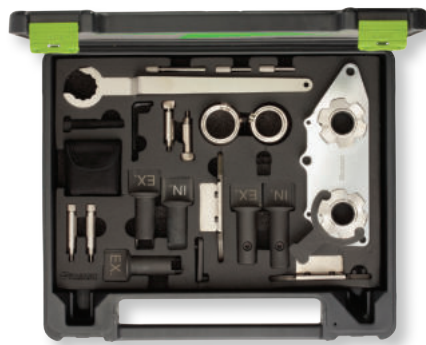

FG 192/VW2

UTENSILI PER ALLINEAMENTO ALBERO A CAMME MOTORI VOLKSWAGEN, AUDI, SKODA 1.2 TSI

MODELLI:

VOLKSWAGEN: Beetle/Maggiolino, Caddy/Caddy Maxi, Golf Plus, Golf VI, Golf VI Cabrio, Golf VI Estate, Jetta, Polo, Touran

AUDI: A1, A2, A3 Cabrio

SEAT: Altea/Altea XL, Ibiza, Leon

SKODA: Fabia II, Octavia, Praktik, Roomster, Yeti

CILINDRATA: 1.2 TSI BENZINA

CODICE MOTORE: CBZA, CBZB, CBZC

FG 192/VW24

€/LISTINO
1,100,00

PROMO
659,00€

NEW

SET FASATURA MOTORI VAG 1.0, 1.2, 1.4, 1.5, 1.6 TSI BENZINA

Modelli: AUDI: A1; A3; Q2; Q3. SEAT: Arona; Ateca; Ibiza; Leon; Tarraco.

SKODA: Karoq; Kamiq; Octavia III/IV; Scala; Superb III. **VOLKSWAGEN:**

Arteon; Golf VII/VIII; Passat; Polo; T-Cross; UP!

Codice motore: 1.0: CHYE; CHZA; CHZB; CHZC; CHZF; CHZL; CPGA; DLAA;

DLAB; DLAC; DKRA; DKRB; DKRC1.2: CJZA; CJZB; CJZC; CJZD; CYVA; CYVB;

CYVD1.4: CHPA; CMBA; CPWA; CPTA; CZEA; DJKA; DJVA1.5: DADA; DPCA

FG 192/VW3B

€/LISTINO
275,00

PROMO
159,00€