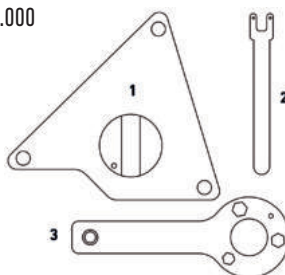

FG 192/FT6D

€ LISTINO
88,00

PROMO
52,90€