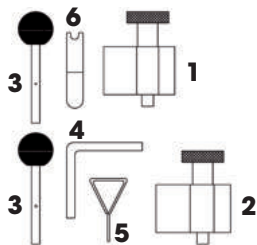

#### CONTENUTO

- FG 192/VW14-2 Attrezzo bloccaggio del pignone tondo albero motore
- FG 192/VW7-2 Attrezzo bloccaggio del pignone ovale albero motore
- FG 192/VW7-3 Attrezzo di bloccaggio albero a camme (2 pezzi)
- FG 192/VW7-4 Perno bloccaggio del tendicinghia della cinghia organi ausiliari
- FG 192/VW7-5 Perno bloccaggio della puleggia del tendicinghia
- FG 192/F024-15 Chiave a due denti