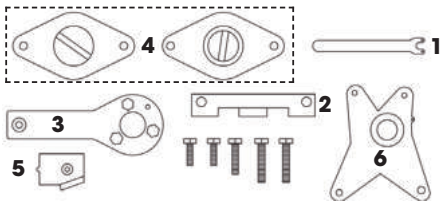

**CONTENUTO**  
FG 192/FT12-1 Attrezzo di tensionamento  
FG 192/FT12-2 Attrezzo di bloccaggio albero a camme  
FG 192/FT12-3 Attrezzo fasatura albero motore  
FG 192/FT12-4 Attrezzo allineamento albero a camme  
FG 192/FT12-5 Attrezzo bloccaggio pignone albero a camme  
FG 192/FT12-6 Dima posizionamento testa cilindri