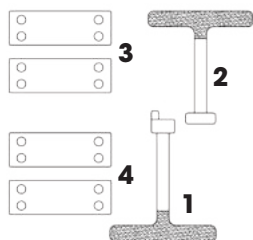

CODICE MOTORE: 162.01/323.01; 322.01;  
335.03; 676.01; 41.03

**CONTENUTO**

- FG 192/AF4-1 Attrezzo tensionamento cinghia distribuzione
- FG 192/AF4-2 Attrezzo di tensionamento cinghia del contralbero
- FG 192/AF4-3 Attrezzi di bloccaggio albero a camme motori 1.4
- FG 192/AF4-4 Attrezzi di bloccaggio albero a camme motori 1.8, 2.0