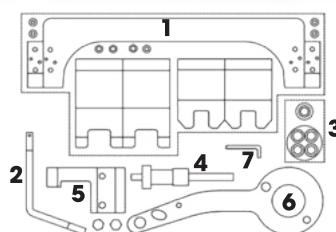

CONTENUTO

- FG 192/BW15-1 Attrezzo di allineamento albero a camme
- FG 192/BW9B-3 Perno di fasatura volano/piastra di guida
- FG 192/BW4-2 Attrezzo rotazione puleggia albero motore
- FG 192/M10-4 Attrezzo di pretensionamento catena
- FG 192/BW9B-4 Adattatore perno di fasatura piastra di guida
- FG 192/BW9B-2 Attrezzo bloccaggio albero motore
- FG 192/BW9B-6 Perno di bloccaggio tendicatena