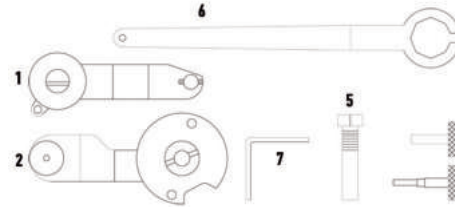

CONTENUTO
FG 192/VW4C-1 Attezzo di fasatura albero a camme
FG 192/VW4C-2 Attezzo di fasatura albero a camme
FG 192/VW4C-3 Perno bloccaggio albero a camme
FG 192/VW4C-4 Perno di controllo fasatura albero a camme
FG 192/VW4B-4 Attrezzo bloccaggio albero motore
FG 192/VW4C-6 Attrezzo bloccaggio puleggia del tendicinghia
FG 192/VW7-4 Perno bloccaggio tendicinghia degli organi ausiliari