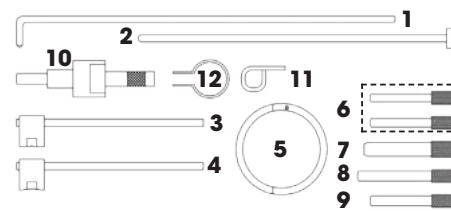

CONTENUTO

- FG 192/PS13-1 Perno di tensionamento
- FG 192/PS13-2 Attrezzo di bloccaggio della puleggia del tendicinghia
- FG 192/PS15-6 Attrezzo di tensionamento
- FG 192/PS15-5 Attrezzo di tensionamento
- FG 192/PS13-5 Attrezzo di registrazione della puleggia del tendicinghia
- FG 192/PS13-6 Perni di fasatura
- FG 192/FO24-22 Perno di fasatura
- FG 192/PS15-7 Perno di fasatura
- FG 192/FO24-23 Perno di tensionamento
- FG 192/PS13-10 Attrezzo di bloccaggio della puleggia del tendicinghia
- FG 192/PS13-11 Attrezzo di tensionamento
- FG 192/PS13-12 Attrezzo di tensionamento

FG 192/PS15

€ LISTINO
280,00

PROMO
169,00€