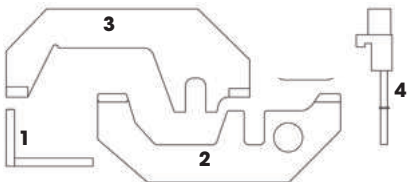

**CILINDRATA:** 3.6-4.0-4.4-4.8

**CODICE MOTORE:** N62 B40A; N62 B44A; N62 B48B; N62 B36A; N73 B60A

**CONTENUTO**  
FG 192/BW8-6 Attrezzo allineamento puleggia albero motore  
FG 192/BW7-2 Attrezzo allineamento albero a camme aspirazione  
FG 192/BW7-3 Attrezzo allineamento albero a camme scarico  
FG 192/BW7-4 Attrezzo di bloccaggio albero a camme