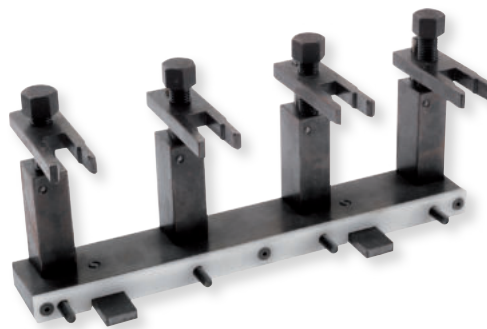

FG 192/FT10C

€ LISTINO
370,00

PROMO
219,00€

ATTREZZO DI COMPRESIONE PIATTELLI MODULO MULTIAIR E MULTIAIR TURBO

MODELLI: Punto EVO, Punto EVO Abarth, Bravo, 500, Alfa MITO, Giulietta, Lancia Delta

CILINDRATA: 1.4 Multiair 16V

CODICE MOTORE: 940A2.000, 955A6.000, 955A2.000, 955A7.000, 955A8.000, 198A7.000

FG 192/FT10D

€ LISTINO
370,00

PROMO
219,00€