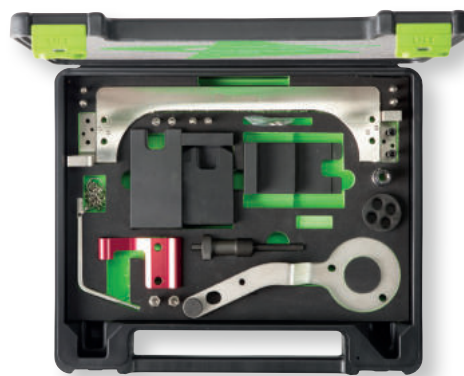

FG 192/BW15

€LISTINO
900,00

PROMO
539,00€