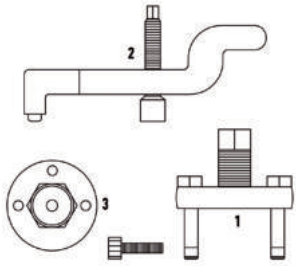

**FG 192/VW6B**

€LISTINO  
**195,00**

PROMO  
**119,00€**

**SET RIMOZIONE POMPA DELL'ACQUA MOTORI VOLKSWAGEN 2.5 TDI PD**

**MODELLI:** Transporter, Transporter T5, Touareg  
**CILINDRATA:** 2.5 TDI PD  
**CODICI MOTORE:** AXD, AXE, BAC, BLJ, BLK, BNZ, BPC, BPD