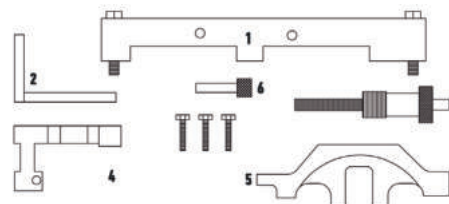

CONTENUTO

- FG 192/BW6-1 Attrezzo allineamento ingranaggio sensore
- FG 192/BW8-2 Perno fasatura volano
- FG 192/M10-4 Attrezzo pretensionamento catena distribuzione
- FG 192/BW6-4 Attrezzo allineamento albero a camme aspirazione
- FG 192/BW6-5 Attrezzo allineamento albero a camme scarico
- FG 192/BW6-6 Vite di fissaggio per blocco fissaggio alberi a camme di scarico