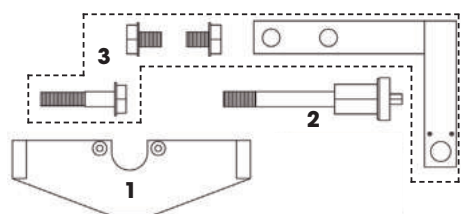

FASATURA MOTORE 2026

FG 192/LR9

€ LISTINO
370,00

PROMO
199,00€

SET FASATURA MOTORI JAGUAR E LAND ROVER 3.2, 3.5, 4.0, 4.2, 4.4 V8

MODELLI:

JAGUAR: XJ8, XJ8 Sport, Sovereign, XJR V8, XKR, S-Type, XK8

LAND ROVER: Range Rover Supercharged, Discovery 3, Range Rover

DAIMLER: V8, Super V8

CILINDRATA: 3.2, 3.5, 4.0, 4.2

CODICE MOTORE: AC, KB, KC, RB, BC, CC, CE, LB, LC, MA, MB, NB, NC, 1B, 2B, 3B, 1G, 5G, 9G, HB, HG, SB, TB, PC, 428PS, 448PN, BC, DC

FG 192/LR8

€ LISTINO
315,00

PROMO
189,00€

SET FASATURA MOTORI JAGUAR E LAND ROVER 2.0 GTDI

MODELLI:

JAGUAR: XE, XJ, XF

LAND ROVER: Discovery Sport, Freelander 2

RANGE ROVER: Evoque

CILINDRATA: 2.0 GTDI

CODICE MOTORE: 204PT

FG 192/LR6

€ LISTINO
275,00

PROMO
169,00€

SET RIMOZIONE/INSTALLAZIONE PULEGGIA ALBERO MOTORE JAGUAR E LAND ROVER V8

MODELLI: JAGUAR: XJ8; XJ8 Sport; Sovereign; XJR V8; XKR; S-Type; XK8

LAND ROVER: Range Rover Supercharged; Discovery 3; Range Rover

CILINDRATA: 3.2; 3.5; 4.0; 4.2

CODICE MOTORE: AC, KB, KC, RB, BC, CC, CE, LB, LC, MA, MB, NB, NC, 1B, 2B, 3B, 1G, 5G, 9G, HB, HG, SB, TB, PC, 428PS, 448PN, BC, DC

FG 192/LR2

€ LISTINO
55,00

PROMO
32,90€

SET FASATURA MOTORI LAND ROVER TD5

MODELLI: LAND ROVER: Defender, Discovery II

CILINDRATA: 2.5 Diesel

CODICE MOTORE: 10P, 15P, 16P

FG 192/MI6

€ LISTINO
210,00

PROMO
119,00€

SET FASATURA MOTORI BMW MINI ONE, COOPER, COOPER S 1.6 BENZINA (R50/R52/R53)

MODELLI:

Mini Cooper 2001-09; Mini Cooper S 2002-2004; Mini One 2001-2009

CILINDRATA: 1.6 benzina

CODICE MOTORE: W10B16BA; W11B16AA; W10B16AA

CONTENUTO
FG 192/MI6-1 Attrezzo di bloccaggio pignone albero a camme
FG 192/MI6-2 Staffa di supporto motore
FG 192/MI6-3 Attrezzo di montaggio tendicatena

FG 192/MI10B

€ LISTINO
320,00

PROMO
189,00€

SET FASATURA MOTORI MINI, PSA 1.4, 1.6 VTI

MODELLI:

MINI: Clubman