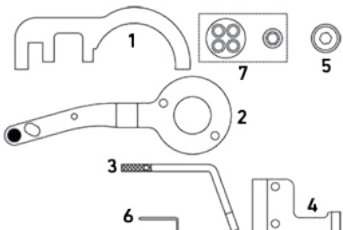

CONTENUTO

- FG 192/BW4-1 Attrezzo di allineamento albero a camme
- FG 192/BW9B-2 Attrezzo di bloccaggio albero motore
- FG 192/BW9B-3 Perno di fasatura volano/piastra di comando
- FG 192/BW9B-4 Cambio automatico: adattatore per perno di fasatura piastra di comando
- FG 192/BW4-4 Attrezzo smontaggio pignone pomopa carburante ad alta pressione
- FG 192/BW9B-6 Perno di bloccaggio tendicatena
- FG 192/BW4-2 Attrezzo di rotazione puleggia albero motore

FG 192/BW4C

€LISTINO
145,00

PROMO
86,90€

KIT ROTAZIONE ALBERO MOTORE E FERMO VOLANO BMW-MINI B37, B38, B47, B48