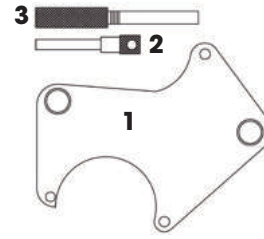

CONTENUTO

- FG 192/RE3-1 Attrezzo bloccaggio pignoni alberi a camme
- FG 192/RE3-2 Perno di fasatura albero a camme
- FG 192/RE3-3 Perno di fasatura albero motore