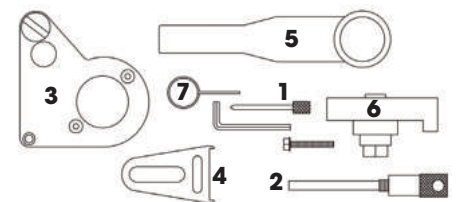

**CONTENUTO**

- FG 192/FT6B-4 Perno di bloccaggio tensionatore cinghia ausiliaria
- FG 192/RE6-2 Perno di bloccaggio albero motore
- FG 192/RE6-3 Attrezzo bloccaggio/allineamento albero a camme
- FG 192/RE6-4 Attrezzo di bloccaggio volano
- FG 192/RE6-5 Utensile di tenuta puleggia albero motore
- FG 192/RE6-6 Utensile allineamento ingranaggio albero a camme aspirazione
- FG 192/RE6-7 Utensile di tenuta pulegge albero motore (2,90mm)