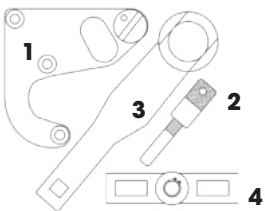

CONTENUTO

- FG 192/RE4-1 Attezzo supporto/allineamento albero a camme
- FG 192/RE4-2 Perno di fasatura albero motore
- FG 192/RE6-5 Attrezzo bloccaggio puleggia albero motore
- FG 192/RE6-6 Attrezzo allineamento ingranaggi a 2pz albero a camme aspirazione