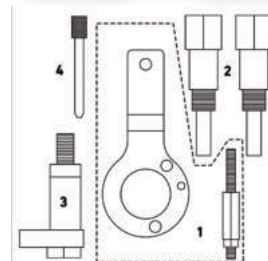

FASATURA MOTORE 2026

FG 192/FT5C

€ LISTINO
135,00

PROMO
79,00€

SET FASATURA MOTORI FIAT 2.3JTD

MODELLI: FIAT DUCATO, IVECO DAILY

CILINDRATA: 2.3D JTD, 2.3D-3.0D Multijet, 2.3D HPI; 3.0 HPI

CODICE MOTORE: F1AE0481C; F1AE0481A; F1AE0481B; F1AE0481H; F1AE0481F; F1AE0481G; F1AE0481R; F1AE0481FA; F1AE0481HA; F1AE0481UA; F1AE0481VA; F1AE0481D; F1AE0481N; F1AE0481E; F1CE3481N; F1CE3481M; F1CE0481D; F1CE3481E; F1CE3481A; F1CE3481B; F1CE3481H; F1CE3481F

CONTENUTO

- FG 192/FT5C-1 Perno di fasatura albero motore
- FG 192/FT5C-2 Perno di fasatura albero motore
- FG 192/FT5C-3 Perno di fasatura albero a camme
- FG 192/FT17-12 Perno di allineamento del pignone albero a camme

FG 192/FT6B

€ LISTINO
165,00

PROMO
99,00€

SET FASATURA MOTORI FIAT 1.6 - 1.9 JTD 16V

MODELLI:

ALFA: 147, 156, 159, GT.
FIAT: Bravo, Cromia

CILINDRATA: 1.9 JTD 16V, 1.9 JTDM 16V

CODICE MOTORE: 192A5.000; 937A5.000; 192B1.000; 939A2.000

CONTENUTO

- FG 192/FT6B-1 Attrezzo fasatura albero motore + prigioniero
- FG 192/FT6B-2 Attrezzo bloccaggio albero a camme (2pz)
- FG 192/FT17-4 Attrezzo bloccaggio rotazione volano
- FG 192/FT6B-4 Perno

FG 192/FT6C

€ LISTINO
132,00

PROMO
79,90€

SET FASATURA MOTORI FIAT TWINAIR

MODELLI: 500/500C (07-); Panda (2012)

CILINDRATA: 900 Twinair Turbo

CODICE MOTORE: 312A2.000

CONTENUTO

- FG 192/FT6C-1 Attrezzo fasatura albero a camme lato volano PMS
- FG 192/FT6C-2 Fermapuleggia lato distribuzione
- FG 192/FT6C-3 Attrezzo bloccaggio volano/piastra di comando

FG 192/JTD

€ LISTINO
90,00

PROMO
53,90

ATTREZZO PER IL TENSIONAMENTO CINGHIA DI DISTRIBUZIONE MOTORI JTD MULTIJET