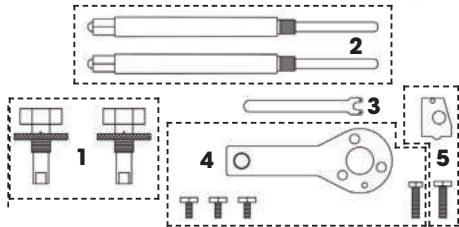

CONTENUTO
FG 192/FT5B-1 Attrezzi di bloccaggio albero a camme (2pz)
FG 192/FT5B-2 Attrezzi di posizionamento pistone (2pz)
FG 192/FT12-1 Attrezzo del tendicinghia
FG 192/FT12-3 Attrezzo di bloccaggio albero motore
FG 192/FT5B-5 Attrezzo di bloccaggio del pignone albero a camme