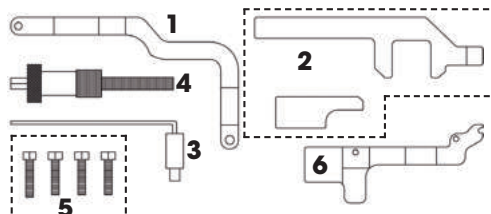

**PEUGEOT:** 207, 308

**CILINDRATA:** 1.4 (N12/N14), 1.6 THP

**COD. MOTORE:** R55, R56, EP3, EP6, EP6DT, DTS

**CONTENUTO**  
FG 192/MI10-1 Attrezzo allineamento albero a camme aspirazione (N12)  
FG 192/MI10-2 Attrezzo allineamento albero a camme aspirazione + Staffa fissaggio albero a camme di scarico (N14)  
FG 192/MI10-3 Perno di fasatura albero motore  
FG 192/MI10-4 Attrezzo di pretensionamento catena della distribuzione  
FG 192/MI10-5 Viti di fissaggio  
FG 192/MI10-6 Attrezzo allineamento albero a camme di scarico (N12 & N14)