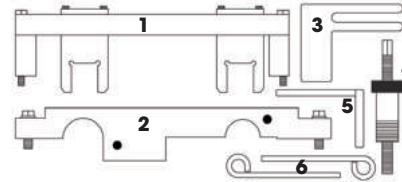

FASANO
TOOLS

FG 192/BW7

€/LISTINO
358,00

PROMO
199,00€

SET FASATURA MOTORI BMW N62/N73

MODELLI:
N62: 540i, 545i, 550i (E60/61); 645i, 650i (E63/64), 735i, 740i, 745i 750i (E65/66), X5 (E53/E70)
N73: 760i (E65/66)

CILINDRATA: 3.6-4.0-4.4-4.8

CODICE MOTORE: N62 B40A; N62 B44A; N62 B48B; N62 B36A; N73 B60A

CONTENUTO
FG 192/BW8-6 Attrezzo allineamento puleggia albero motore
FG 192/BW7-2 Attrezzo allineamento albero a camme aspirazione
FG 192/BW7-3 Attrezzo allineamento albero a camme scarico
FG 192/BW7-4 Attrezzo di bloccaggio albero a camme

FG 192/BW9

€/LISTINO
600,00

PROMO
359,00€

SET FASATURA MOTORI BMW N43 1.6 & 2.0

MODELLI:
116i; 118i; 120i; 316i; 318i; 320i; 520i

CILINDRATA: 1.6; 2.0

CODICE MOTORE:
N43 B16A/AA; N43 B16AA; N43 B20K0; N43 B20AY; N43 B20A; N43 B20AA; N43 B16AA/00; N43 B20U0

CONTENUTO
FG 192/BW9-1 Attrezzo di allineamento albero a camme 1,2,3
FG 192/BW9-2 Attrezzo registrazione disco sensore di posizione albero a camme 1 & 2
FG 192/BW9-3 Attrezzo di allineamento albero equilibratore
FG 192/MI10-4 Attrezzo pretensionamento catena della distribuzione
FG 192/BW8-6 Perno di fasatura volano
FG 192/BW5-3 Perno di bloccaggio tendicatena

FG 192/BW8B

€/LISTINO
285,00

PROMO
169,00€

SET FASATURA MOTORI BMW N13 E N18

MODELLI:
BMW: Serie 1 (114i; 116i; 118i); Serie 3 (316i; 320i)
MINI: Clubman (Cooper S (R55)); Clubman (JCW (R55)); Countryman (Cooper / Cooper S (R60), JWC (R60)); Coupe (Cooper S / JCW (R58)); Mini (Cooper S (R56/R87); Paceman (Cooper / JCW (R61)); Roadstar (Cooper S/JCW(R59))

CILINDRATA: 1.6 benzina

CODICE MOTORE: N13, B16A (cambio manuale), N18 B16A; N18 B16M0; N18 B16C; N18 B16A/M0; N18 B16C/T0