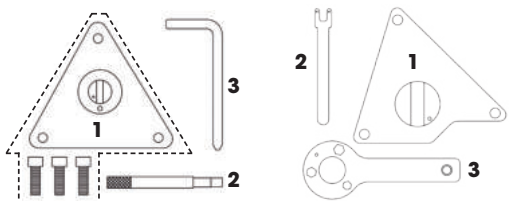

CONTENUTO

- FG 192/FT6C-1 Attrezzo fasatura albero a camme lato volano PMS
- FG 192/FT6C-2 Fermapuleggia lato distribuzione
- FG 192/FT6C-3 Attrezzo di bloccaggio volano/piastra di comando
- FG 192/FT10-1 Attrezzo di fasatura albero a camme
- FG 192/FT12-1 Attrezzo di bloccaggio albero motore
- FG 192/FT10-3 Attrezzo tensionamento cinghia distribuzione