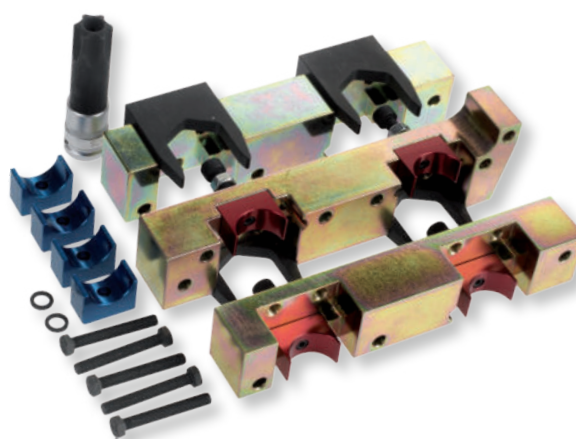

€ LISTINO  
**280,00**

PROMO  
**169,00€**

**SET FASATURA MOTORI MERCEDES BENZ  
1.6D, 2.0D - M654**

**MODELLI:**  
Classe-A, Classe-B, Classe-C, Classe-E, Classe-G; Classe S; Classe  
V; CLA; CLS; GLA; GLB; GLC; Vito

**CILINDRATA:** 1.6D, 2.0D

**CODICE MOTORE:** 654.916, 654.920

**FG 192/MB24**

€ LISTINO  
**820,00**

PROMO  
**489,00€**

**SET BLOCCAGGIO/ALLINEAMENTO  
ALBERI A CAMME PER MOTORI  
MERCEDES BENZ 1.6/2.0**