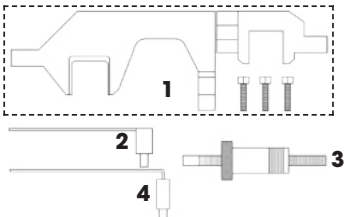

FASANO
TOOLS

FG 192/BW7

€/LISTINO
358,00

PROMO
199,00€

SET FASATURA MOTORI BMW N62/N73

MODELLI:
N62: 540i, 545i, 550i (E60/61); 645i, 650i (E63/64), 735i, 740i, 745i 750i (E65/66), X5 (E53/E70)
N73: 760i (E65/66)

CILINDRATA: 3.6-4.0-4.4-4.8

CODICE MOTORE: N62 B40A; N62 B44A; N62 B48B; N62 B36A; N73 B60A

CONTENUTO
FG 192/BW8-6 Attrezzo allineamento puleggia albero motore
FG 192/BW7-2 Attrezzo allineamento albero a camme aspirazione
FG 192/BW7-3 Attrezzo allineamento albero a camme scarico
FG 192/BW7-4 Attrezzo di bloccaggio albero a camme

FG 192/BW9

€/LISTINO
600,00

PROMO
359,00€

SET FASATURA MOTORI BMW N43 1.6 & 2.0

MODELLI:
116i; 118i; 120i; 316i; 318i; 320i; 520i

CILINDRATA: 1.6; 2.0

CODICE MOTORE:
N43 B16A/AA; N43 B16AA; N43 B20K0; N43 B20AY; N43 B20A; N43 B20AA; N43 B16AA/00; N43 B20U0

CONTENUTO
FG 192/BW9-1 Attrezzo di allineamento albero a camme 1,2,3
FG 192/BW9-2 Attrezzo registrazione disco sensore di posizione albero a camme 1 & 2
FG 192/BW9-3 Attrezzo di allineamento albero equilibratore
FG 192/MI10-4 Attrezzo pretensionamento catena della distribuzione
FG 192/BW8-6 Perno di fasatura volano
FG 192/BW5-3 Perno di bloccaggio tendicatena

FG 192/BW8B

€/LISTINO
285,00

PROMO
169,00€

SET FASATURA MOTORI BMW N13 E N18

MODELLI:
BMW: Serie 1 (114i; 116i; 118i); Serie 3 (316i; 320i)
MINI: Clubman (Cooper S (R55)); Clubman (JCW (R55)); Countryman (Cooper / Cooper S (R60), JWC (R60)); Coupe (Cooper S / JCW (R58)); Mini (Cooper S (R56/R87); Paceman (Cooper / JCW (R61)); Roadstar (Cooper S/JCW(R59))

CILINDRATA: 1.6 benzina

CODICE MOTORE: N13, B16A (cambio manuale), N18 B16A; N18 B16M0; N18 B16C; N18 B16A/M0; N18 B16C/T0