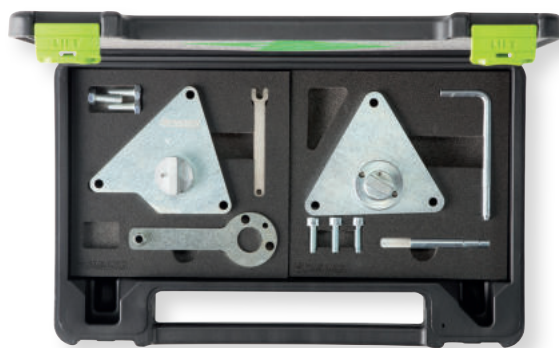

ATTREZZO PER ALLINEAMENTO ALBERO EQUILIBRATORE FIAT TWINAIR

MODELLI: Ypsilon, 500, 500C, 500L, Punto, Panda, Mito

CILINDRATA: 900 Twinair, 900 Twinair Turbo Turbo

CODICE MOTORE: 312A5.000, 312A2.000, 199B6.000, 312A7.000

FG 192/FT16

€ LISTINO
280,00

PROMO
169,00€