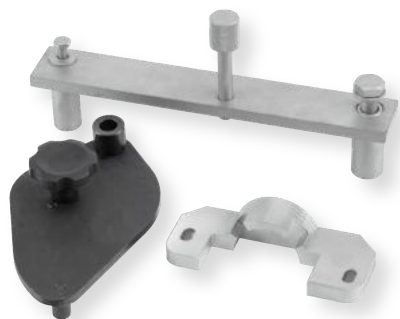

PROMO  
**269,00€**

**SET FASATURA MOTORI  
1.0 BENZINA FIAT**

MODELLI:

FIAT: 500, 500C, PANDA

CILINDRATA: 1.0 BENZINA

CODICE MOTORE: 46341162

**FG 192/FT1**

€ LISTINO  
**40,00**

PROMO  
**23,90€**

**ATTREZZO BLOCCAGGIO VOLANO MOTORI FIAT**

MODELLI:

FIAT: Punto/Punto Classic;  
Grande Punto; Punto Evo;  
Palio Weekend; Stilo; Cromo; Idea;  
Multipla; Strada Pick-Up;  
Marea; Marea Weekend; Sedici; Doblo'; Doblo' Cargo;  
Linea; Bravo