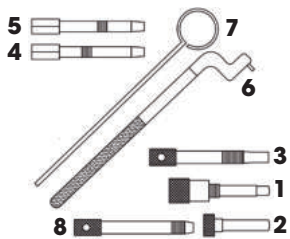

#### CONTENUTO

- FG 192/CH8-1 Perno bloccaggio albero a camme aspirazione
- FG 192/CH8-2 Perno bloccaggio albero a camme di scarico
- FG 192/CH8-3 Perno bloccaggio volano (Voyager/Grand Voyager 2.5/2.8 and LVD Maxus)
- FG 192/CH8-4 Perno bloccaggio volano (Jeep Cherokee 2.8)
- FG 192/CH8-5 Perno bloccaggio volano (Jeep Cherokee 2.5)
- FG 192/VW1-D Attrezzo per la puleggia del tendicinghia
- FG 192/CH8-7 Perno bloccaggio albero equilibratore
- FG 192/CH8-8 Perno bloccaggio volano (albero equilibratore)