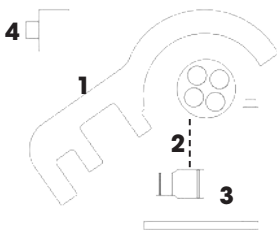

**CODICE MOTORE:** N47, N47S, N57

€ LISTINO **188,00** **PROMO 112,90€**

**CONTENUTO**

- FG 192/BW4-1 Attrezzo di allineamento alberi a camme
- FG 192/BW4-2 Attrezzo per la rotazione puleggia albero motore
- FG 192/BW4-3 Perno di fasatura volano/piastra di comando
- FG 192/BW4-4 Attrezzo di smontaggio pignone pompa carburante ad alta pressione