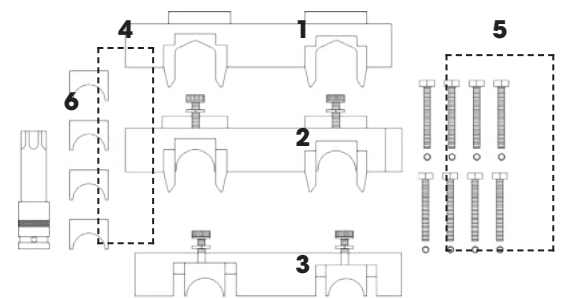

FG 192/MB3C

€ LISTINO
260,00

PROMO
155,00€

**SET FASATURA MOTORI MERCEDES BENZ
1.8, 2.1 CDI DIESEL - M651 DAL 2012 IN POI**

MODELLI:
Classe A, Classe B, Classe C, Classe E,
CLS, Sprinter, Viano, Vito
CILINDRATA: 1.8 CDI, 2.1 CDI
CODICE MOTORE: M651 dal 2012 in poi

FG 192/MB3

€ LISTINO
248,00

PROMO
149,00€

**SET FASATURA MOTORI MERCEDES BENZ
1.8, 2.1 CDI DIESEL - M651 (FINO A DICEMBRE 2011)**

MODELLI:
Classe-A, Classe-B, Classe-C, Classe-C Coupe, CLA, CLS,
Classe E, Classe E, Coupe/Cabriolet, GLK, Classe-M, Classe-S, SLK,
Sprinter, Viano, Vito

CILINDRATA: 1.8 CDI, 2.1 CDI
CODICE MOTORE: 651.901, 651.930, 651.913, 651.910, 651.911, 651.912,
651.924, 651.925, 651.922, 651.916, 651.960, 651.961, 651.980, 651.9,
651.956, 651.955, 651.957, 651.940

FG 192/MB3A

€ LISTINO
210,00

PROMO
119,00€

**ATTREZZO DI BLOCCAGGIO DELL'ALBERO EQUILIBRATORE MOTORI
MERCEDES-BENZ 1.8/2.1 CDI DIESEL (M651)**

MODELLI: Classe-A, Classe-B, Classe-C, Classe-C
Coupe, CLA, CLS, Classe E, Classe E, Coupe/
Cabriolet, GLK, Classe-M, Classe-S, SLK, Sprinter,
Viano, Vito

CILINDRATA: 1.8 CDI, 2.1 CDI

CODICE MOTORE: 651.901, 651.910, 651.911,
651.912, 651.913, 651.916, 651.922,
651.924, 651.925, 651.930, 651.940, 651.955,
651.956, 651.957, 651.960, 651.961, 651.980

FG 192/MB4

€ LISTINO
300,00

PROMO
179,00€

**SET FASATURA MOTORI MERCEDES BENZ
1.3 BENZINA - M282**

MODELLI:
Classe-A, Classe-B, CLA

CILINDRATA: 1.3

CODICE MOTORE: 282.914

FG 192/MB7

€ LISTINO
280,00

PROMO
169,00€

**SET FASATURA MOTORI MERCEDES BENZ
1.6D, 2.0D - M654**

MODELLI:
Classe-A, Classe-B, Classe-C, Classe-E, Classe-G; Classe S; Classe
V; CLA; CLS; GLA; GLB; GLC; Vito

CILINDRATA: 1.6D, 2.0D

CODICE MOTORE: 654.916, 654.920

FG 192/MB24

€ LISTINO
820,00

PROMO
489,00€